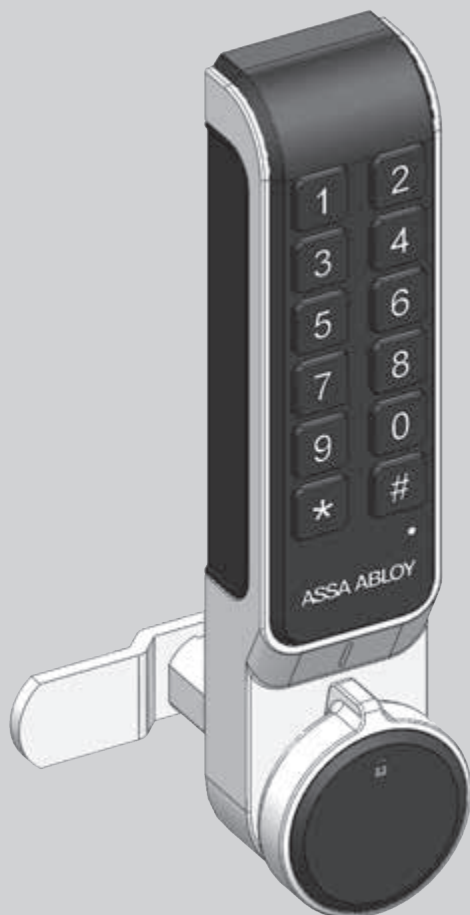

Elektromekaniskt skåplås ASSA ABLOY PIN

ASSA ABLOY
Opening Solutions

Modell ML53PA

Användningsområde

ASSA ABLOY PIN är ett fristående batteridrivet elektromekaniskt kodlås. Låset är avsett för användning i torra utrymmen, men kan kompletteras med en tätande gummipackning för användning i fuktiga inomhusmiljöer.

Egenskaper

- Låset monteras enkelt i befintligt hålurtag och kräver endast ett runt extra hål för en skruv.
- Låset finns för montage i vertikalt, höger och vänsterutförande.
- Låset finns i två längder, för montering på dörrar med upp till 15 respektive 23 mm tjocklek.
- Låset har såväl ljus som ljud för att förenkla användningen.
- Låset erbjuder 3 kodnivåer. Användarkod, Vaktmästarkod och Huvudkod.
- Låset är försett med en USB-port för möjlighet att kunna energisätta låset i det fall att batterierna blir urladdade.
- Standardreglar för mekaniska skåplåscylindrar används (se datablad för regler) och beställs separat.
- Överlastskydd i vredet.

Funktion

Låset går att ställa i 2 olika användarlägen. Dessa är:

1. Privat läge
I detta läge öppnas låset med samma kod(er) under en längre tid
2. Publikt läge
I detta läge anger användaren valfri kod då skåpet låses. Samma kod används senare för att öppna. Låset går nu åter att låsa med valfri kod.