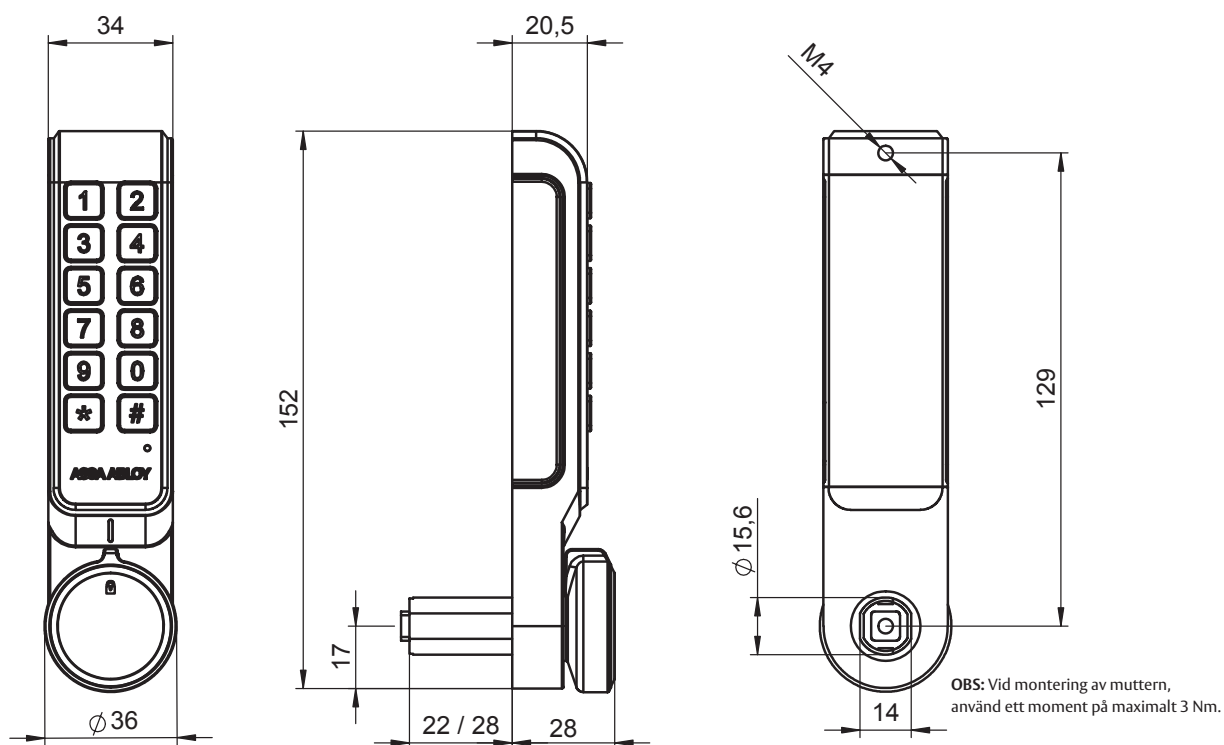

Elektromekaniskt skåplås ASSA ABLOY PIN

ASSA ABLOY
Opening Solutions

Modell ML53PA

Tekniska data

- Batterier: 3 st AAA
  Antalet öppningar innan batteribyte: 25 000 st
- Antalet möjliga användarkoder: 10 st
- USB-port: Micro Typ B

Artikelnummer Lås	
PIN Vertikal-Kort	493310 000000
PIN Vertikal-Lång	493311 000000
PIN Höger-Kort	493320 000000
PIN Höger-Lång	493321 000000
PIN Vänster-Kort	493330 000000
PIN Vänster-Lång	493331 000000
Artikelnummer Tillbehör	
Gummipackning	493390 000000

ASSA ABLOY Opening Solutions Sweden
P.O. Box 371
SE-631 05 Eskilstuna
Sweden

Phone +46 (0)16 17 70 00
Fax +46 (0)16 17 70 49

Customer support:

Phone intl. +46 (0)16 17 71 00
Phone nat. 0771-640 640

Fax +46 (0)16 17 73 72

e-mail: helpdesk.se.openingsolutions@assaabloy.com
www.assaabloyopeningsolutions.se